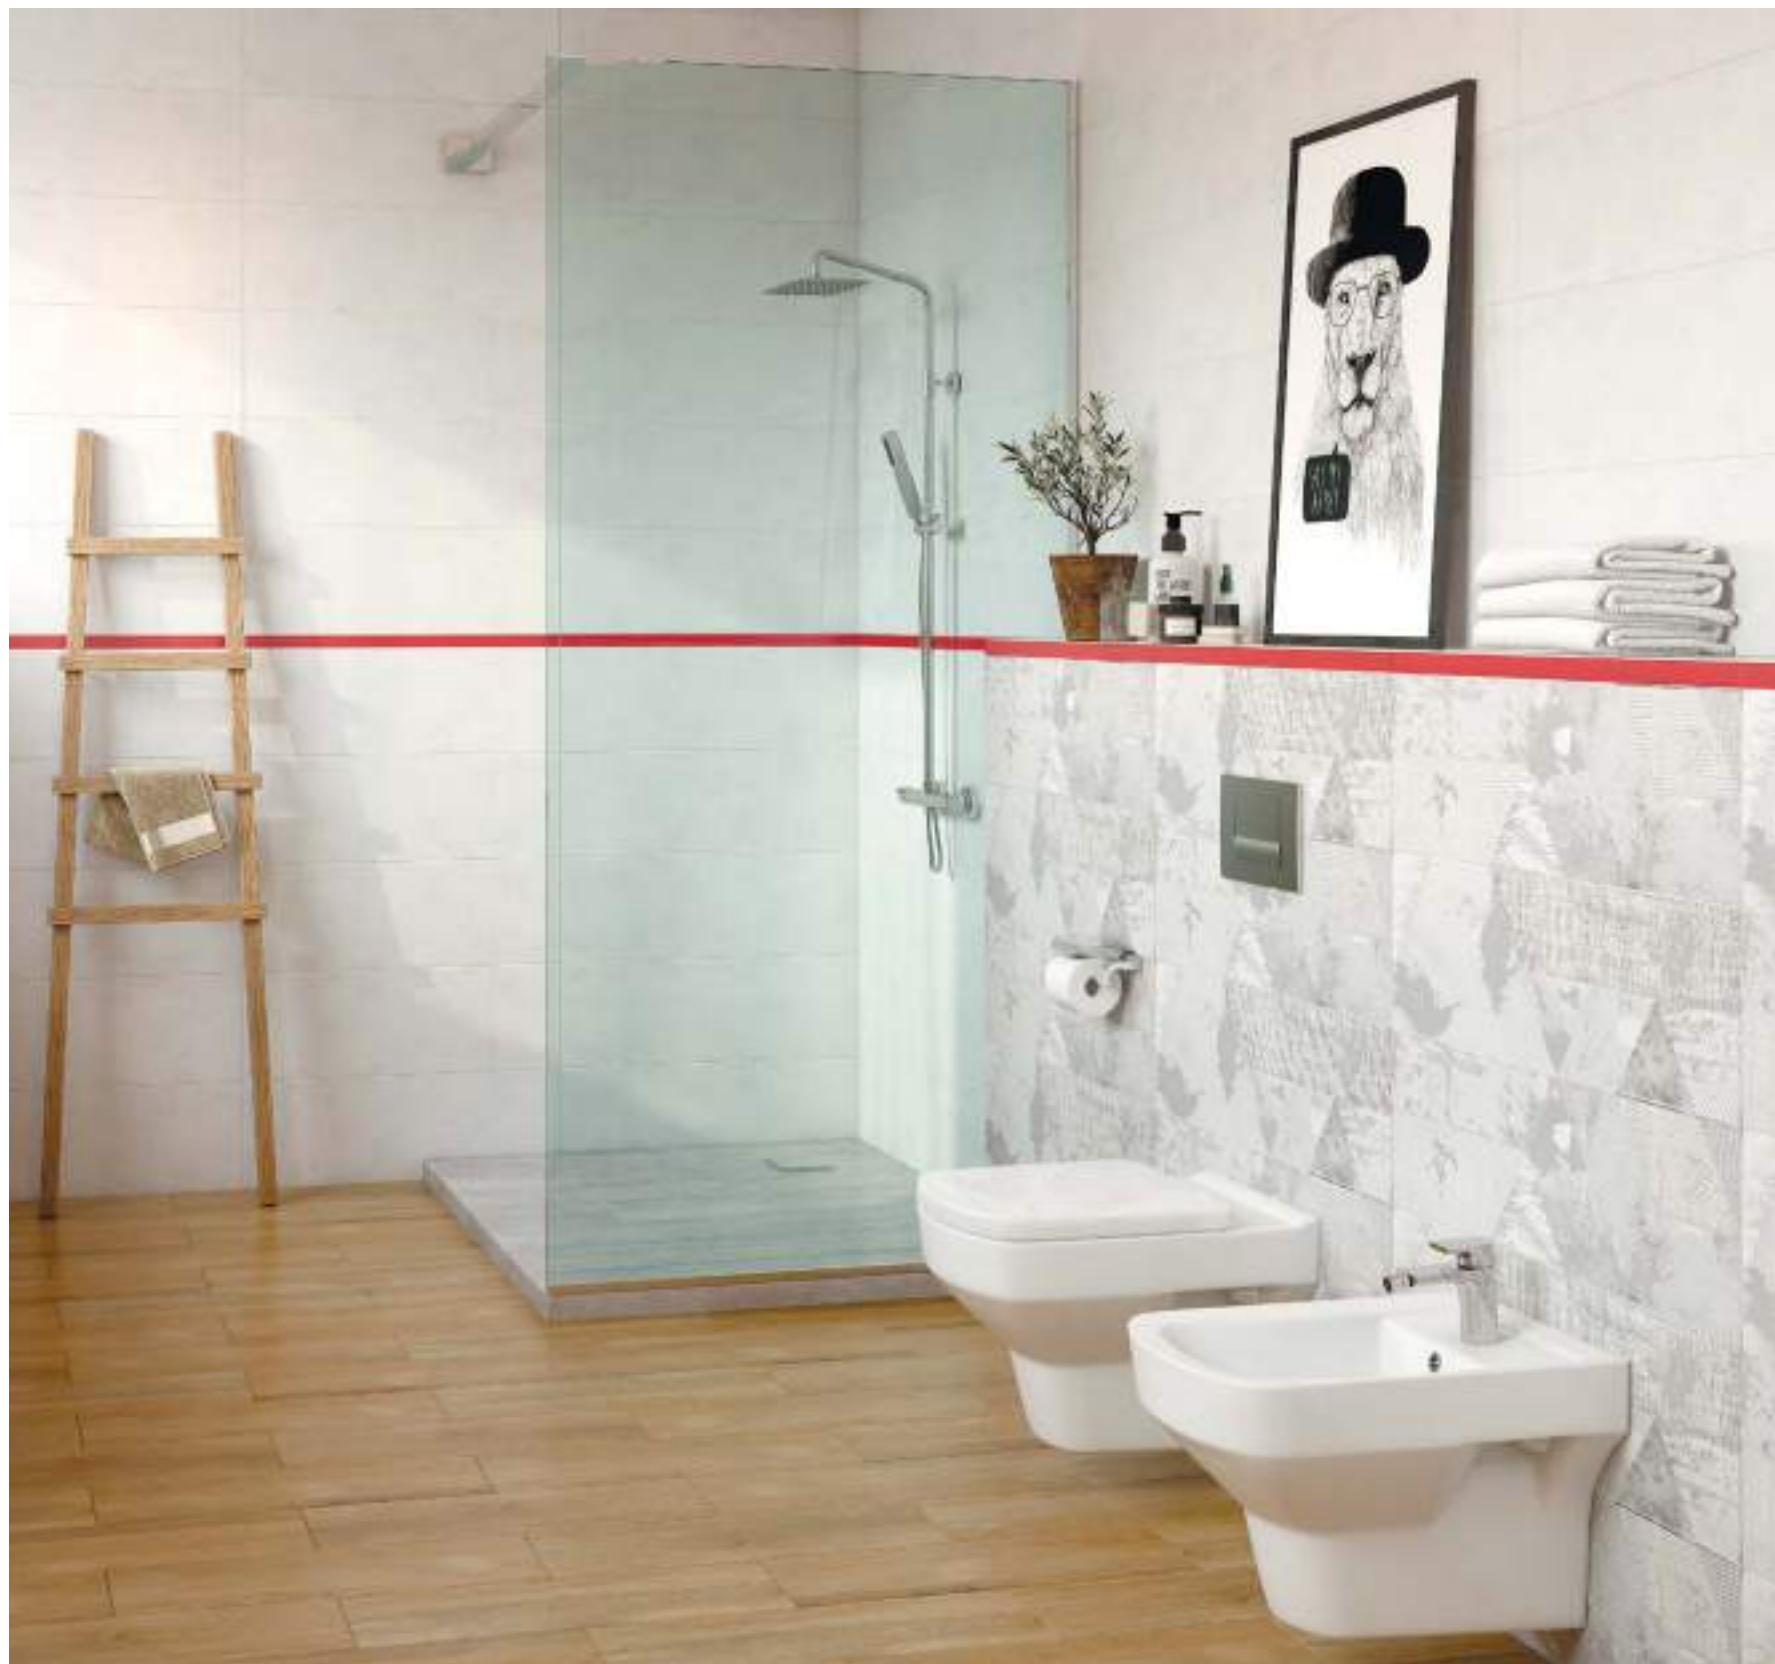

HCU301
25X75

HC2U301
25X75

HCU302
25X75

MT1U371
1X75

SW4M012
18,5X59,8

Светло-бежевая глянцевая коллекция CHANCE построена на игре контрастов гладкой и рельефной поверхности. Однотонное светлое пространство визуально увеличит небольшую ванную, а рельефный декор позволит обозначить функциональные зоны. Изысканность и элегантность интерьера подчеркивает декоративная вставка с деликатным узором в виде окружностей, выполненных гранильными каплями. Серебристый бордюр гармонично дополнит утонченный декор стен, а светлый керамогранит «под дерево» на полу создаст ощущение уюта и тепла.