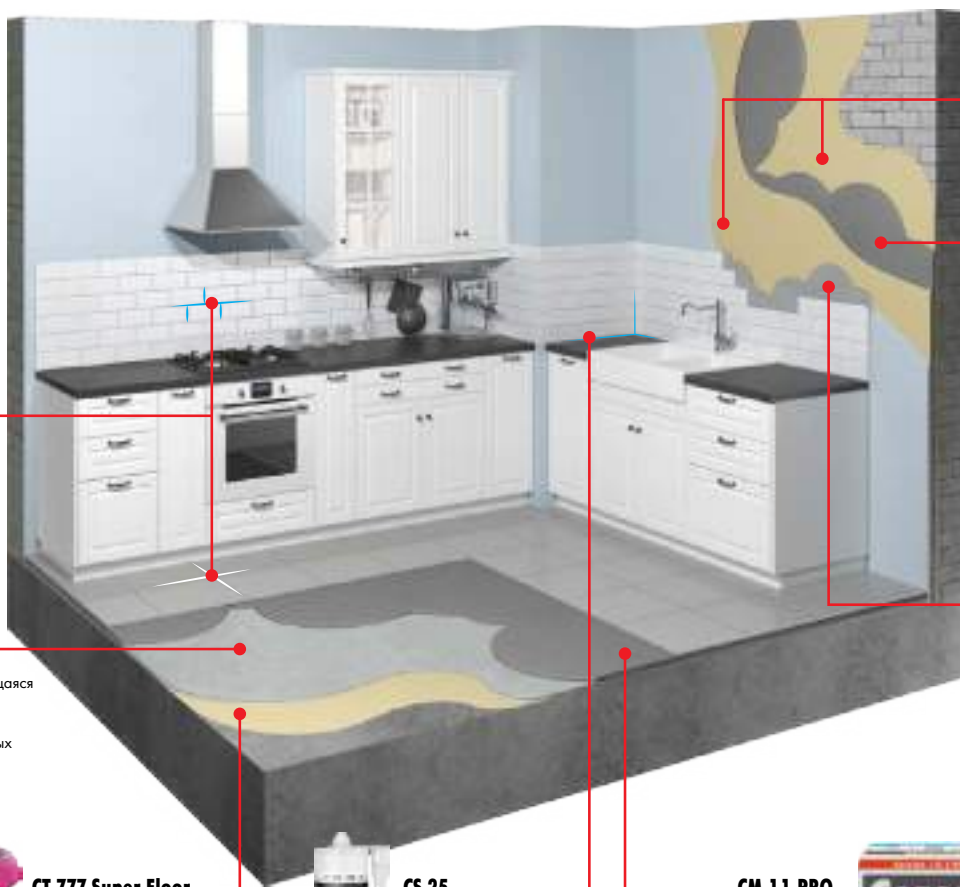

Системные решения для кухни

CE 40

Эластичная водоотталкивающая затирка для швов до 10 мм

CN 175 Super

Универсальная самовыравнивающаяся смесь (от 3 до 60 мм) для сухих и влажных помещений

CT 777 Super Floor

Грунтовка для пола

CS 25

Цветная силиконовая затирка

CM 11 PRO

Клей для плитки для внутренних работ

CT 17

Грунтовка глубокого проникновения

CT 24 Light

Легкая цементная штукатурка

Easy Fix

Готовый к применению белый клей