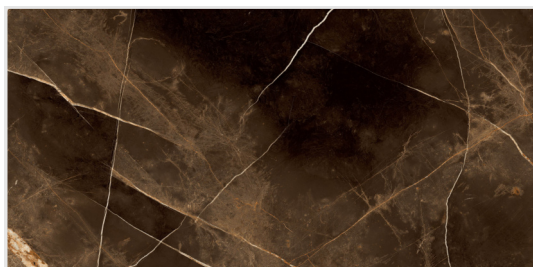

# Regal Zuccini Coffe

 *напольный  
и настенный*

*ректифицированный*

*полированный*

Regal Zuccini Coffe 60x120

60x120