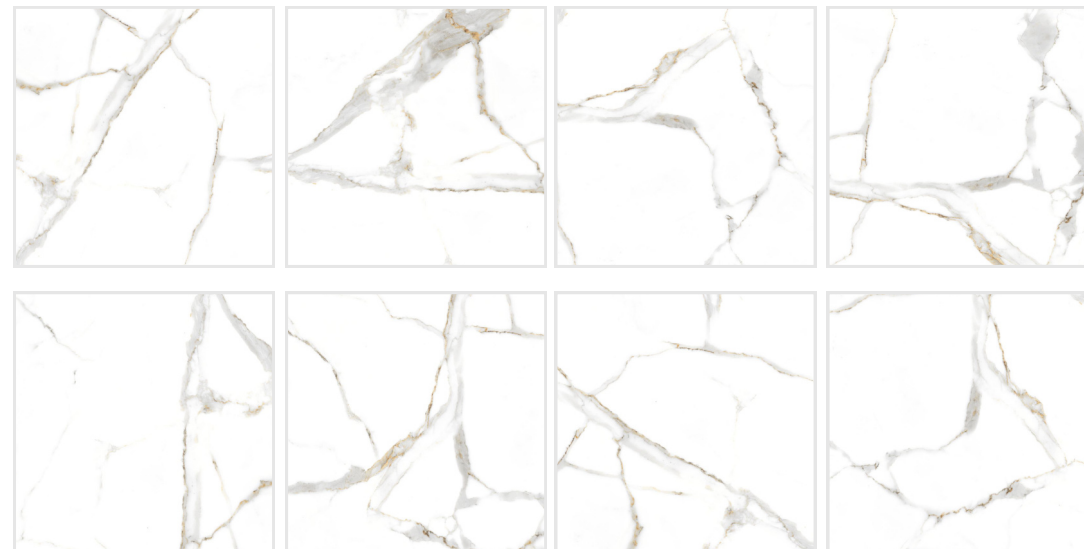

# Satvario Gold Satin

 *напольный  
и настенный*

*ректифицированный*

*сатинированный*

Satvario Gold Satin 60x60

60x60