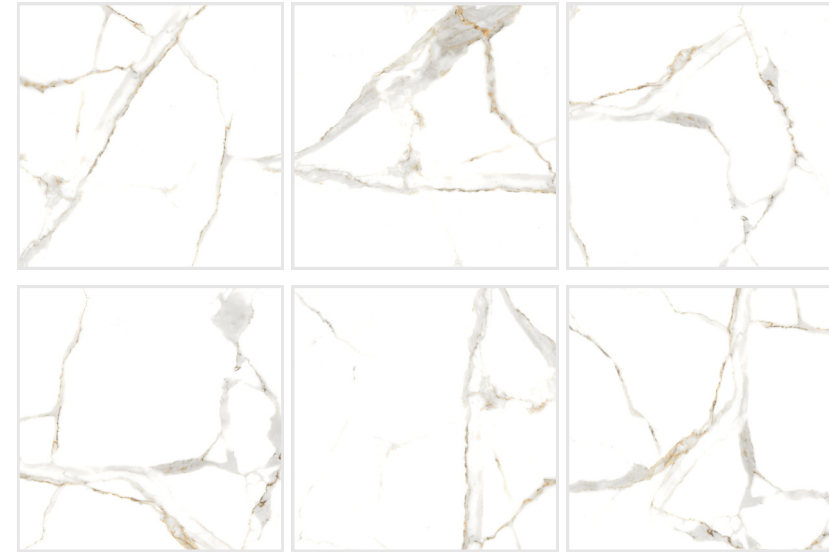

# Satvario Gold

Satvario Gold 60x120

напольный  
и настенный

ректифицированный

полированный

Satvario Gold 60x60

60x60

60x120