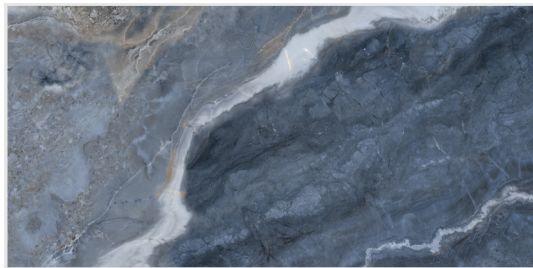

# Golassia

NEW

Velsaa  
VITRIFIED

напольный  
и настенный

ректифицированный

полированный

Golassia Blue 60x120

60x120