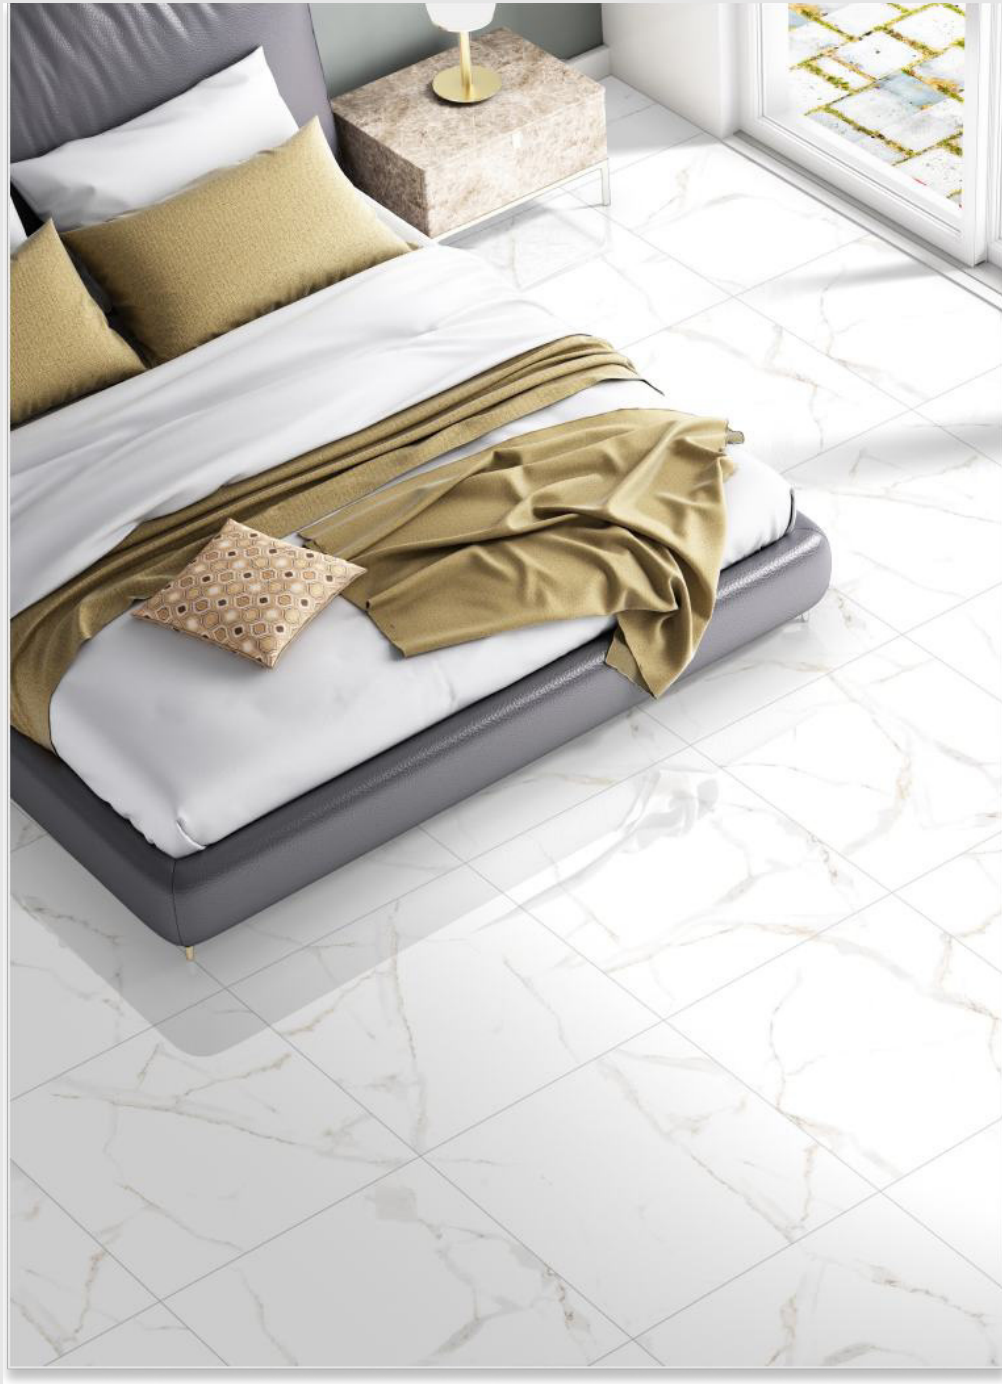

# Satvario Lite

**Velsaa**  
VITRIFIED

 *напольный  
и настенный*

*ректифицированный*

*полированный*

Satvario Lite 60x60 8 мм

60x60