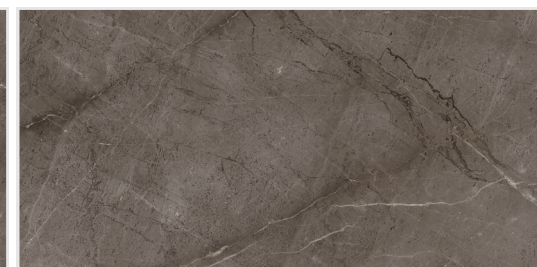

# Versace Gold

 *напольный  
и настенный*

*ректифицированный*

*полированный*

Versace Gold 60x120

Mosaic 30x30

60x120