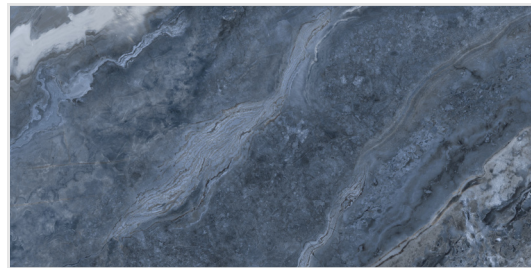

# Golassia

NEW

Velsaa  
VITRIFIED

напольный  
и настенный

ректифицированный

полированный

Golassia Blue 60x120

60x120