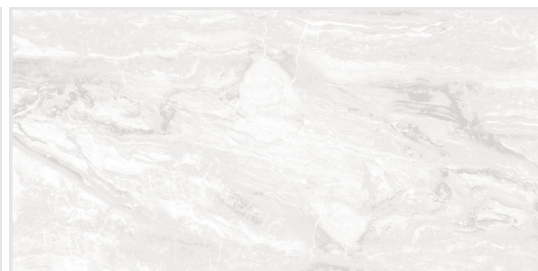

# Ониче Белый

**Velsää**  
VITRIFIED

 *напольный  
и настенный*

*ректифицированный*

*полированный*

Ониче Белый 60x120

Mosaic 30x30

60x120