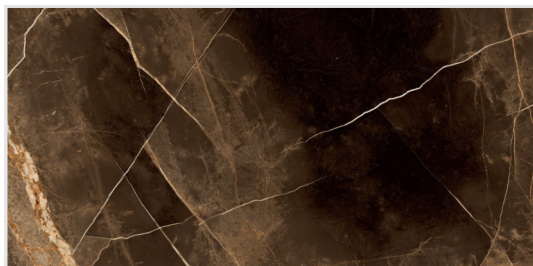

# Regal Zuccini Coffe

 *напольный  
и настенный*

*ректифицированный*

*полированный*

Regal Zuccini Coffe 60x120

60x120