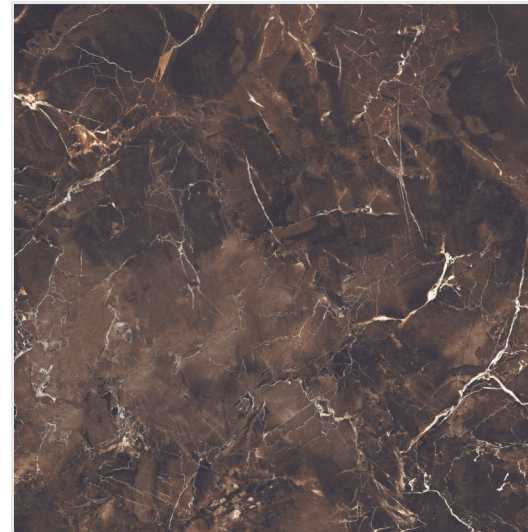

# Copper Slab Black

 *напольный  
и настенный*

*ректифицированный*

*полированный*

Copper Slab Black 60x60

60x60