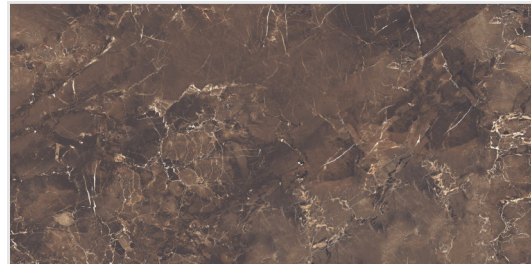

# Copper Slab Black

напольный  
и настенный

ректифицированный

полированный

Copper Slab Black 60x120

Mosaic 30x30

60x120