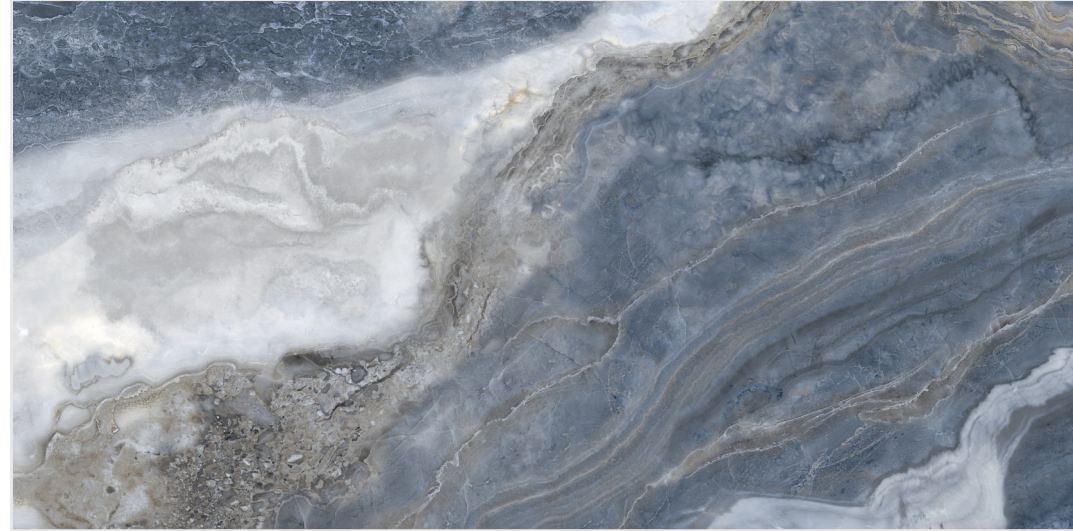

# Golassia

NEW

Velsaa  
VITRIFIED

напольный  
и настенный

ректифицированный

полированный

Golassia Blue 60x120

60x120