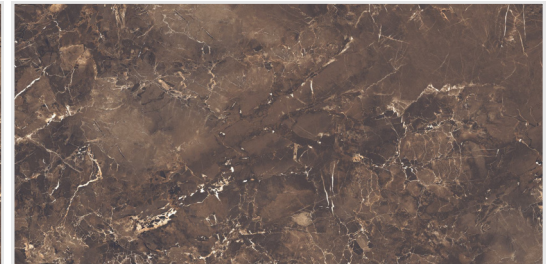

# Copper Slab Black

напольный  
и настенный

ректифицированный

полированный

Copper Slab Black 60x120

Mosaic 30x30

60x120