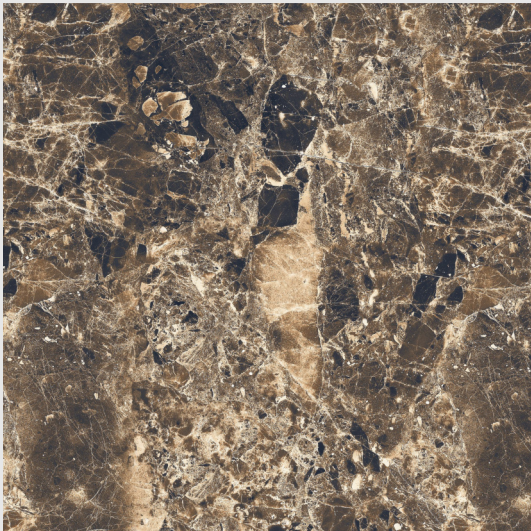

# Bruni Onix

напольный  
и настенный

ректифицированный

полированный

Bruni Onix Blue 60x60

60x60

# Emperador Brown

напольный  
и настенный

ректифицированный

полированный

Emperador Brown 60x60

60x60

# Miami Bianco

 *напольный  
и настенный*

*ректифицированный*

*сатинированный*

Miami Bianco 60x60

60x60