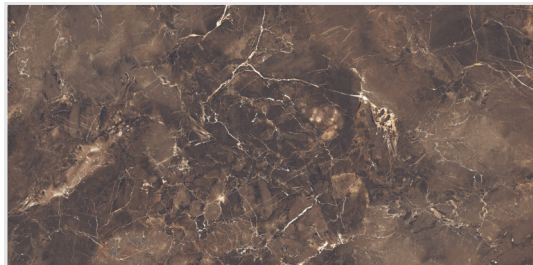

# Copper Slab Black

напольный  
и настенный

ректифицированный

полированный

Copper Slab Black 60x120

Mosaic 30x30

60x120