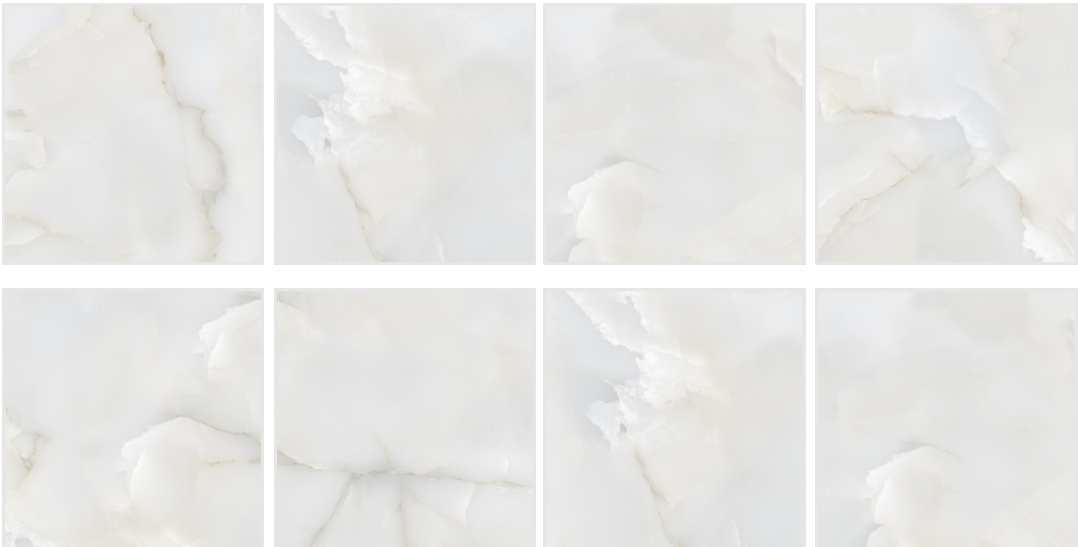

# Bruni Onix

напольный  
и настенный

ректифицированный

полированный

Bruni Onix Bianco 60x60

60x60

# Bruni Onix

напольный  
и настенный

ректифицированный

полированный

Bruni Onix Blue 60x60

60x60