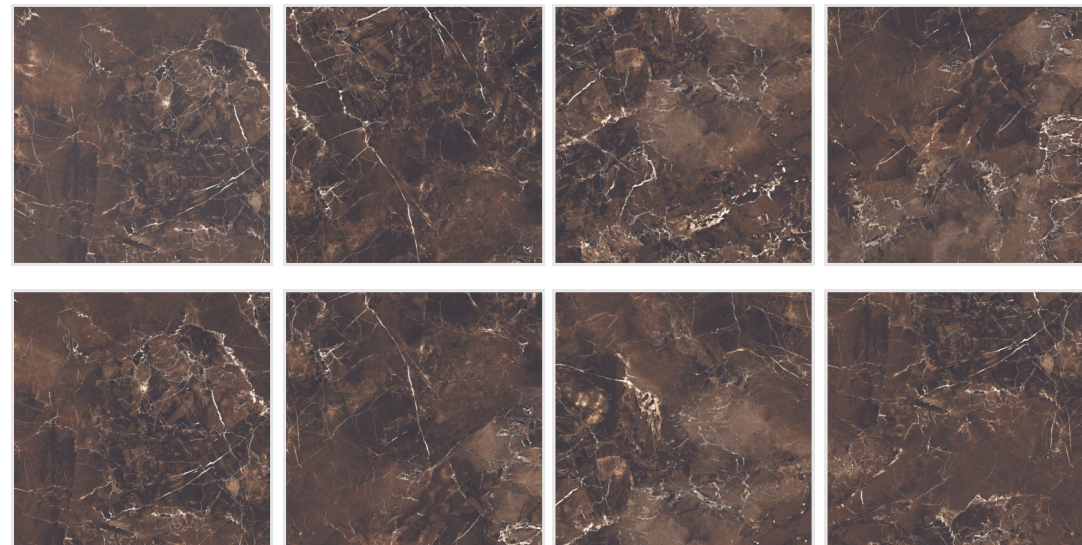

# Copper Slab Black

 *напольный  
и настенный*

*ректифицированный*

*полированный*

Copper Slab Black 60x60

60x60