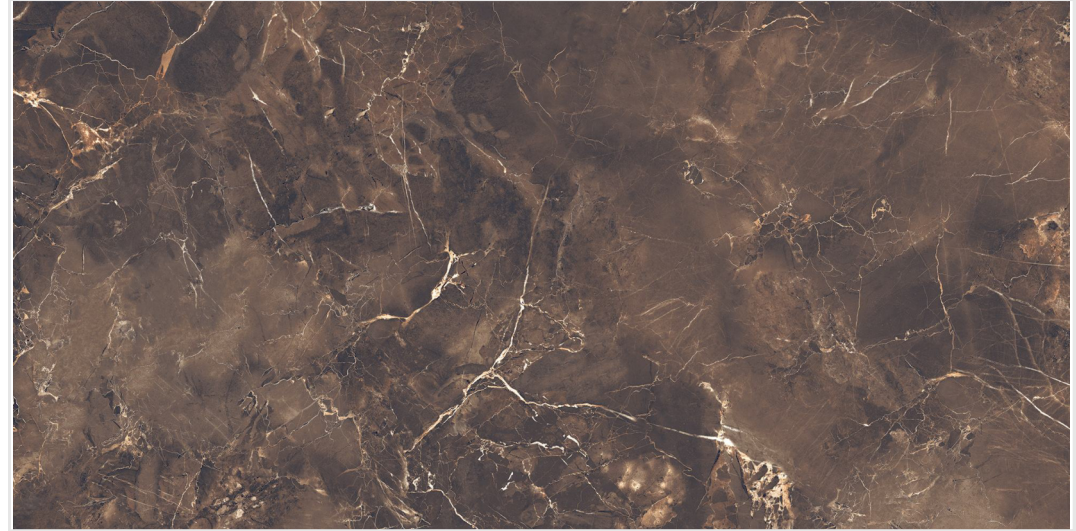

# Copper Slab Black

напольный  
и настенный

ректифицированный

полированный

Copper Slab Black 60x120

Mosaic 30x30

60x120