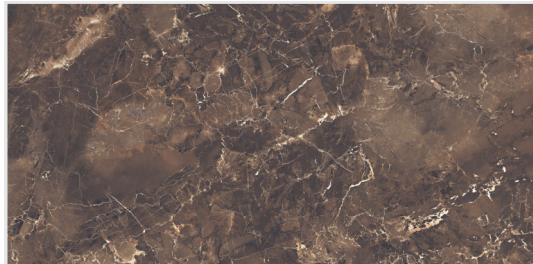

# Copper Slab Black

напольный  
и настенный

ректифицированный

полированный

Copper Slab Black 60x120

Mosaic 30x30

60x120