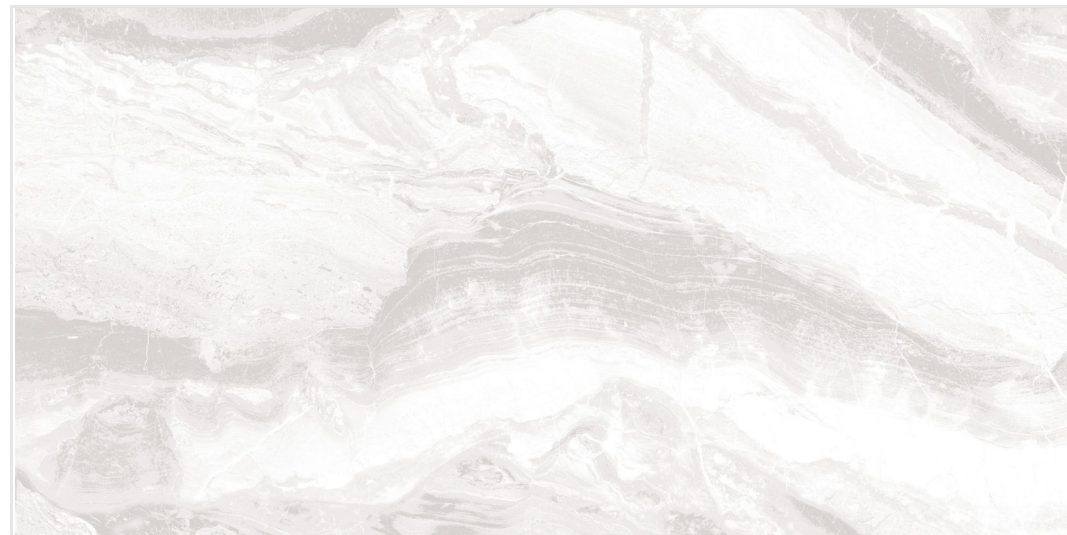

# Ониче Белый

**Velsää**  
VITRIFIED

 *напольный  
и настенный*

*ректифицированный*

*полированный*

Ониче Белый 60x120

Mosaic 30x30

60x120