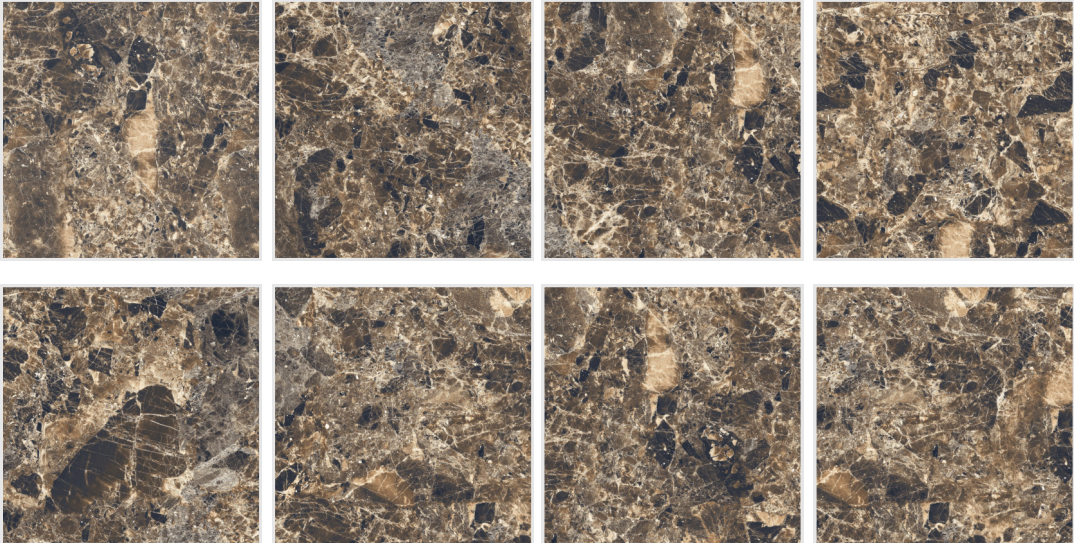

# Emperador Brown

напольный  
и настенный

ректифицированный

полированный

Emperador Brown 60x60

60x60