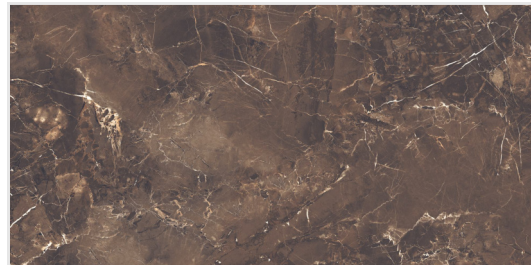

# Copper Slab Black

напольный  
и настенный

ректифицированный

полированный

Copper Slab Black 60x120

Mosaic 30x30

60x120