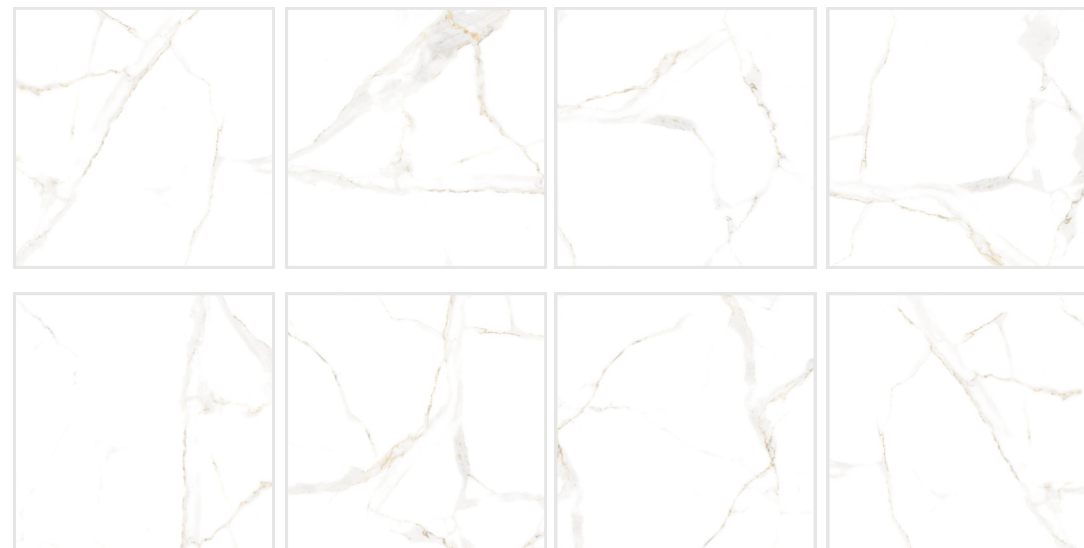

# Satvario Lite

**Velsaa**  
VITRIFIED

 *напольный  
и настенный*

*ректифицированный*

*полированный*

Satvario Lite 60x60 8 мм

60x60