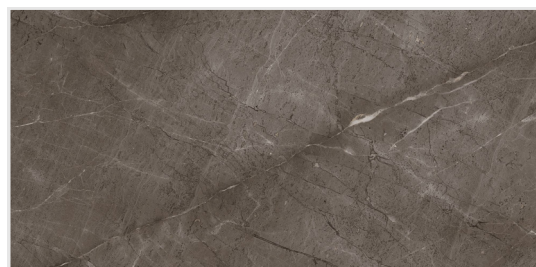

# Versace Gold

 *напольный  
и настенный*

*ректифицированный*

*полированный*

Versace Gold 60x120

Mosaic 30x30

60x120