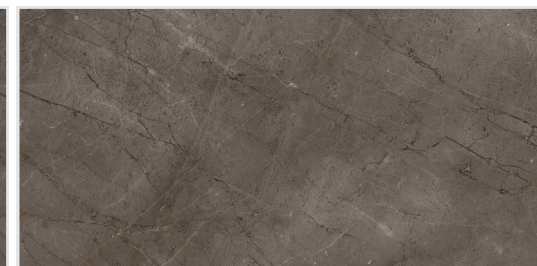

# Versace Gold

 *напольный  
и настенный*

*ректифицированный*

*полированный*

Versace Gold 60x120

Mosaic 30x30

60x120