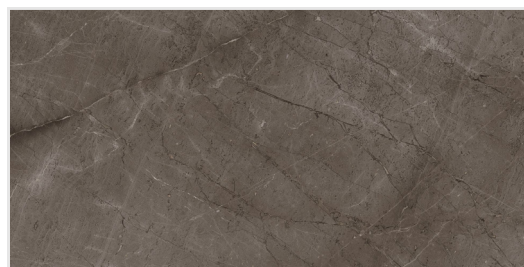

# Versace Gold

 *напольный  
и настенный*

*ректифицированный*

*полированный*

Versace Gold 60x120

Mosaic 30x30

60x120