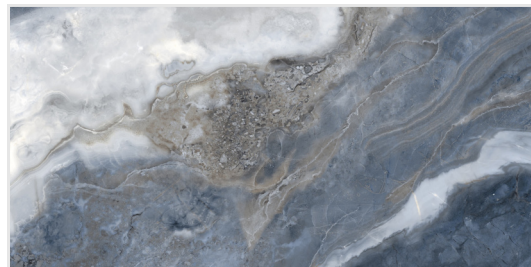

# Golassia

NEW

Velsaa  
VITRIFIED

напольный  
и настенный

ректифицированный

полированный

Golassia Blue 60x120

60x120