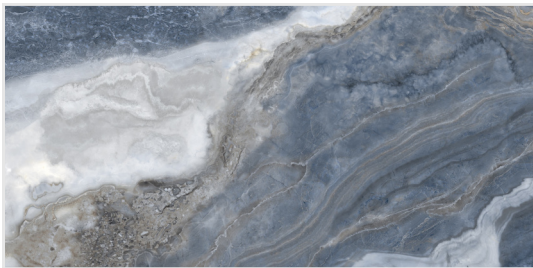

# Golassia

NEW

Velsaa  
VITRIFIED

напольный  
и настенный

ректифицированный

полированный

Golassia Blue 60x120

60x120